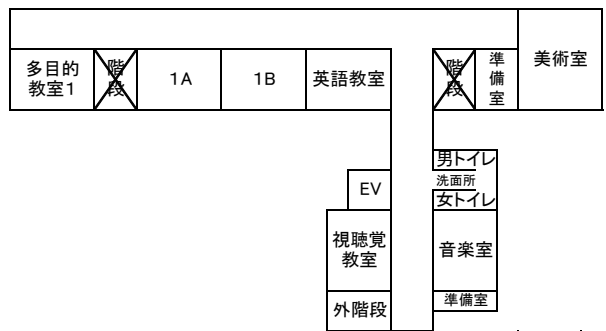

三次市立三次中学校 校舎見取図

令和8年度

1 階

2 階

3 階

体育館

4 階

会場・駐車場