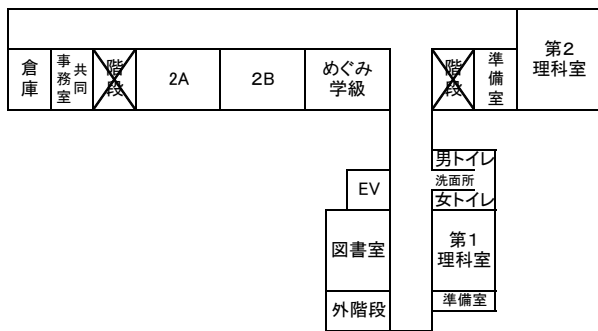

三次市立三次中学校 校舎見取図

令和8年度

1 階

2 階

3 階

体育館

4 階

会場・駐車場