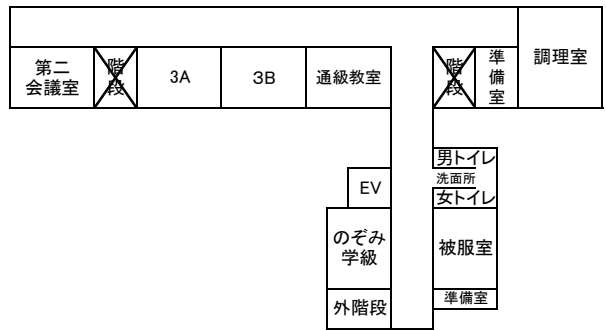

三次市立三次中学校 校舎見取図

令和8年度

1 階

2 階

3 階

体育館

4 階

会場・駐車場