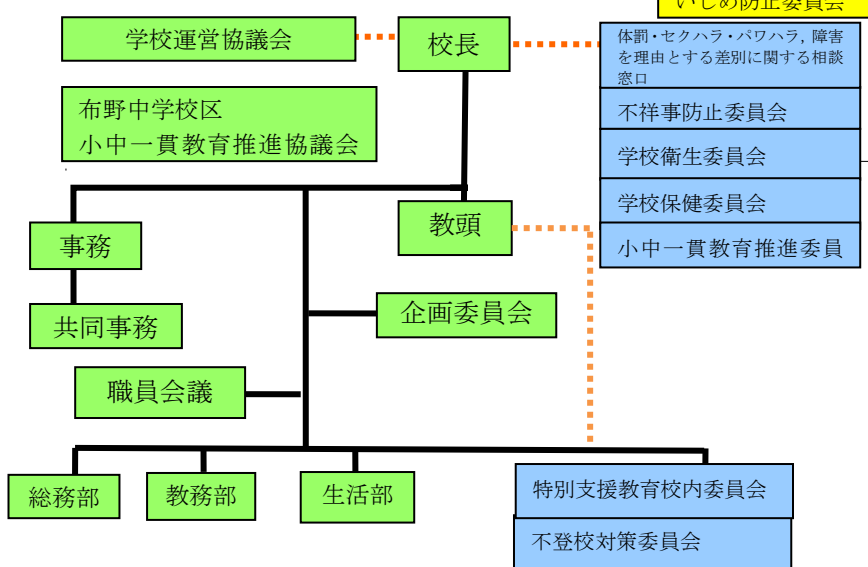

1 学校の沿革

- ・明治 6年 5月 水間章造氏が小学校「思齋館」を開く
- ・明治 9年 5月 思齋館を布野学校と改称する
- ・明治12年12月 布野小学校と改める
- ・明治21年 4月 布野簡易小学校併置
- ・明治24年 4月 布野尋常小学校と改称
- ・明治29年 4月 小学校に高等科設置し、布野尋常高等小学校と改称
- ・明治37年 4月 下布野尋常小学校と戸河内尋常小学校を合併する
- ・明治42年 4月 下布野分教場を新設（尋常科4学年まで）
- ・昭和16年 4月 布野国民学校と改称する
- ・昭和18年 9月 分教場を分校に合併する
- ・昭和22年 4月 布野村立布野小学校と校名変更
- ・昭和51年12月 屋内運動場落成
- ・昭和53年10月 新校舎落成
- ・平成16年 4月 市町村合併により三次市立布野小学校と改称
- ・平成18年 4月 三次市立横谷小学校を三次市立布野小学校に統合
- ・平成30年 3月 普通学級エアコン設置
- ・令和 5年 4月 コミュニティ・スクール 学校運営協議会 発足
- ・令和 6年 4月 コア・カリキュラム研究指定校

2 在籍児童数（全6学級）（令和8年4月8日現在）

学級	男子	女子	計
1年	4	0	4
2年	4	4	8
3年（複式）	2	3	5
4年（複式）	5	5	10
5年	3	5	8
6年	5	5	10
こぶし学級（4・5年） 特別支援学級（自閉・情緒）	2	0	2
合計	25	22	47

3 学校運営組織表