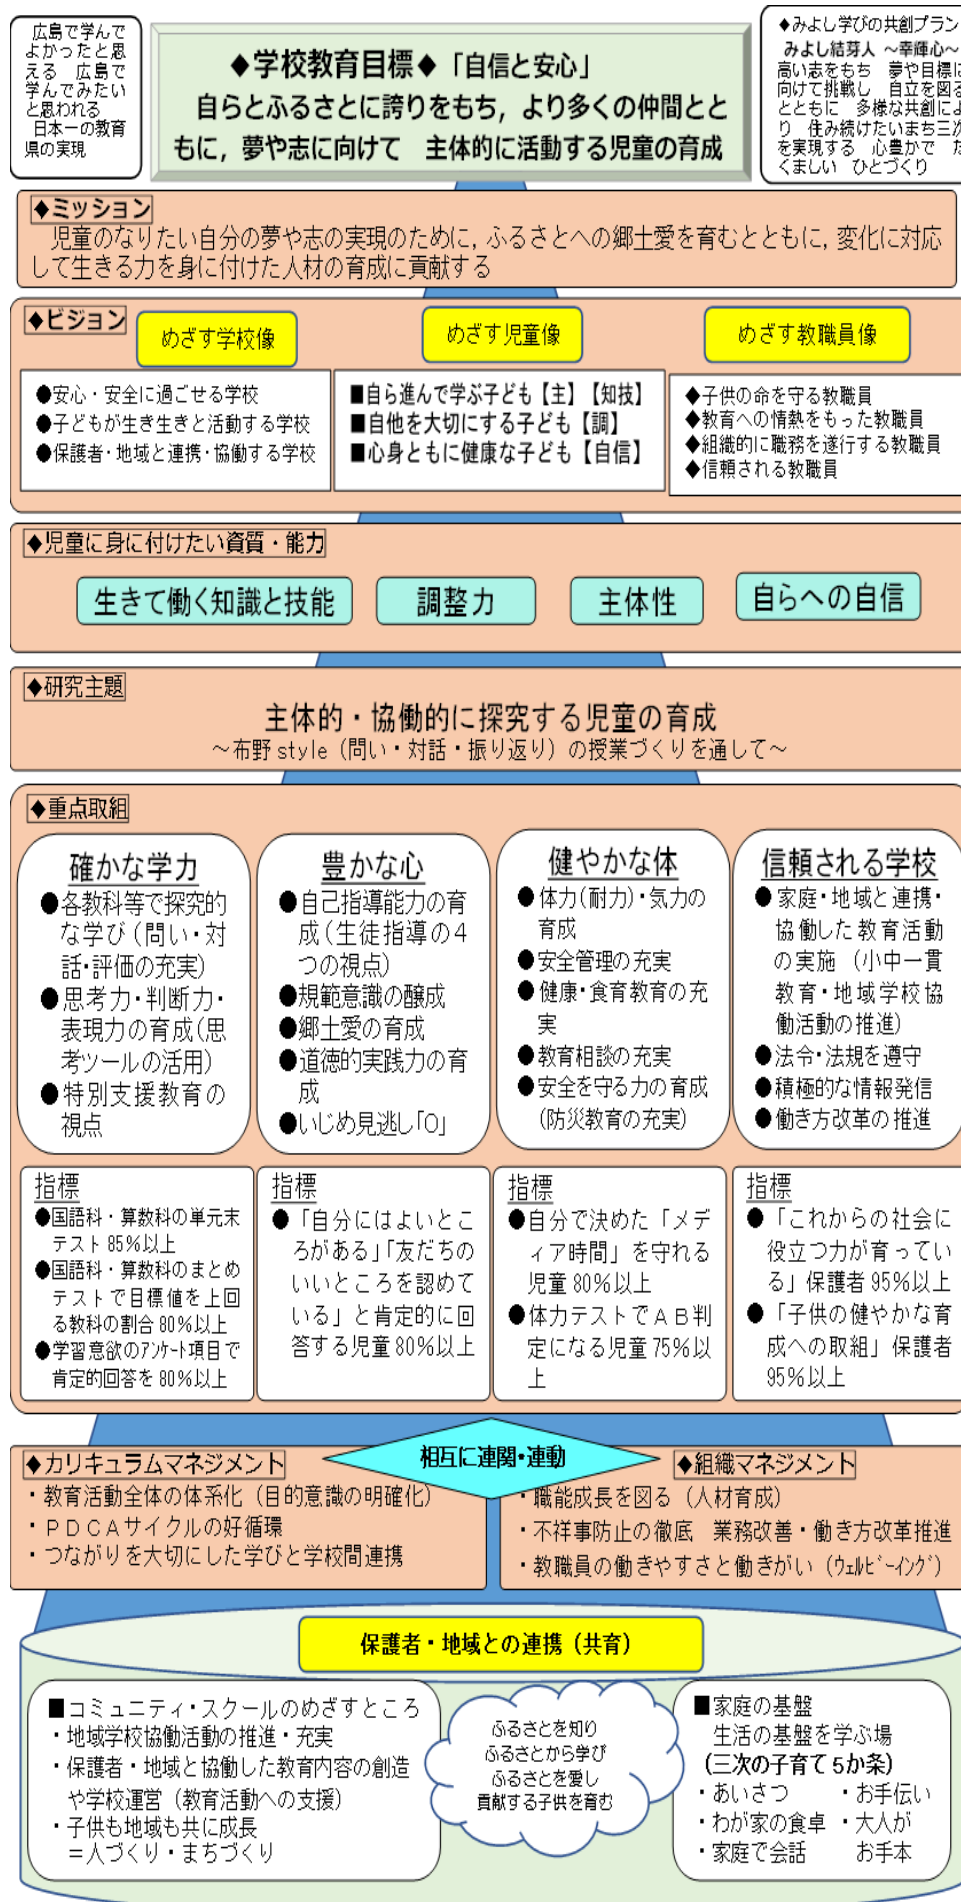

4 布野小学校経営基本構想