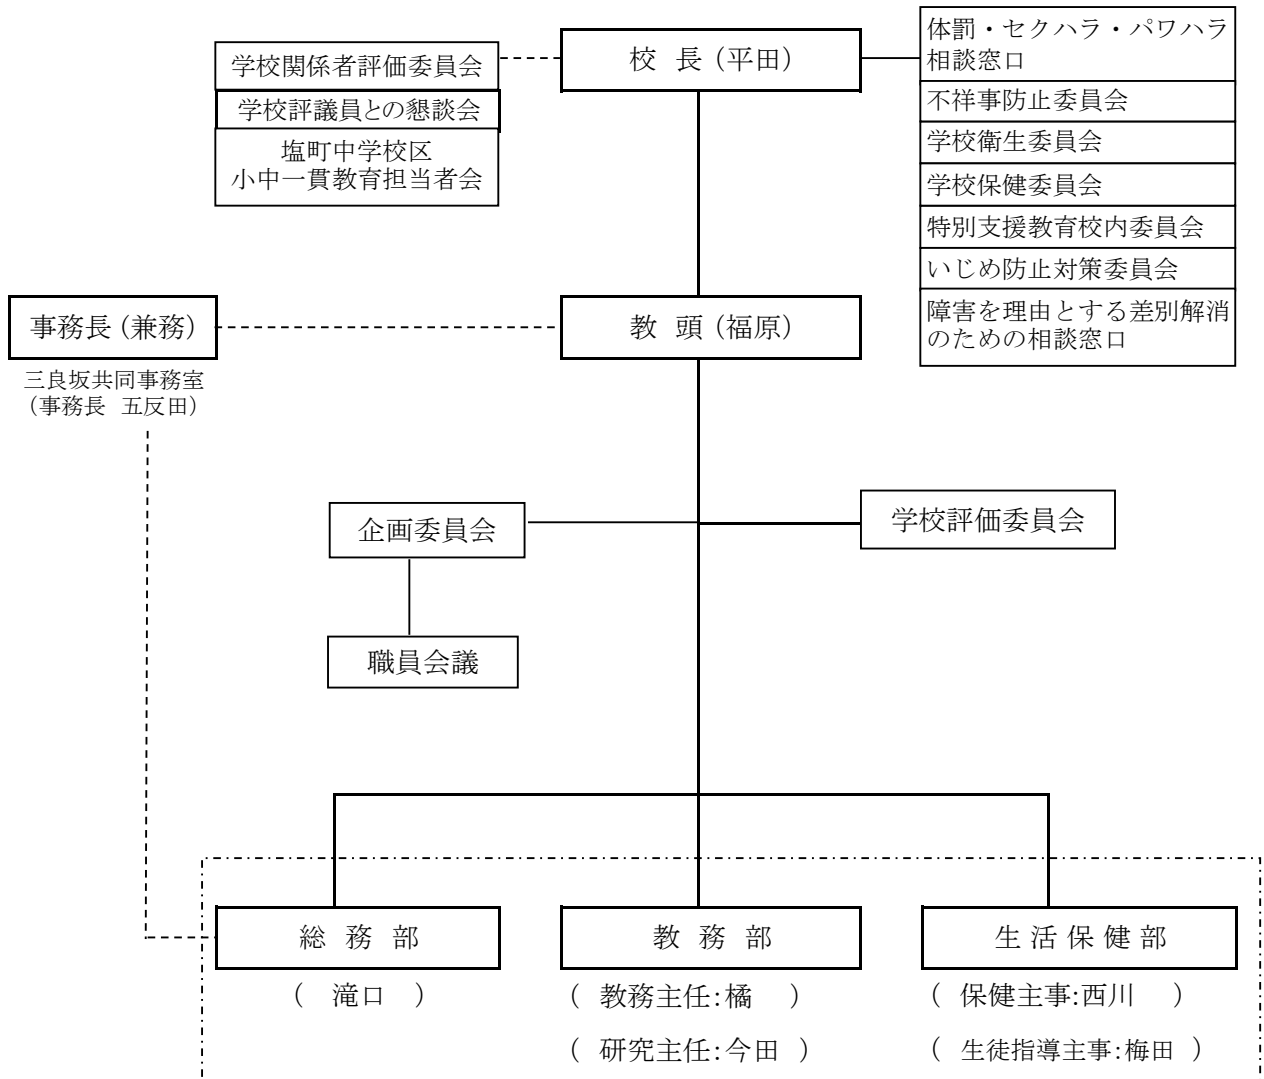

校務運営組織図

各担当者

教科・領域	担当者
研究主任	今田
キャリア教育	今田
道徳教育推進教師	橋
特別支援コーディネーター	橋
体力づくり推進リーダー	梅田
幼保小連携担当教員	西川
「学びの変革」推進担当教員	今田
情報教育担当者	梅田
小中一貫教育担当者	梅田
外国語教育担当	梅田
算数担当	今田
校務支援システム担当	福原

教科・領域	担当者
図書	今田
食育	安部
児童会	梅田・橋