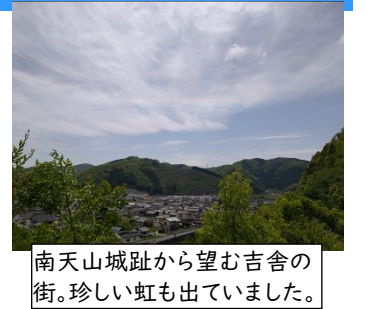

横断歩道の渡り方, 自転車の点検・安全な乗り方等, 映像や体験を交えて学ぶことができました。

改めて、たった一つの命を何としても守っていききたいと思います。自転車の事故では、ヘルメットがあることで3倍も命を守ることができるそうです。ヘルメットをかぶって乗るようお願いします。

また、自転車をお貸しくださり誠にありがとうございました。おかげで、多くの児童が体験することができました。

1年生歓迎遠足

～縦割り班で吉舎の街巡り～

4月28日(金)は、晴天に恵まれ、無事に遠足を実施することができました。保護者の皆様には遠足に向けての準備、体調管理等ありがとうございました。また、善逝寺さん、十番交通さん、良神社さんでは、トイレ休憩等で大変お世話になりました。ありがとうございました。

南天山城跡から望む吉舎の街。珍しい虹も出ていました。

初めての縦割り班での顔合わせ。遠足の目標や、班で行うレクを考えました。6年生が事前に考えて、進めてくれました。