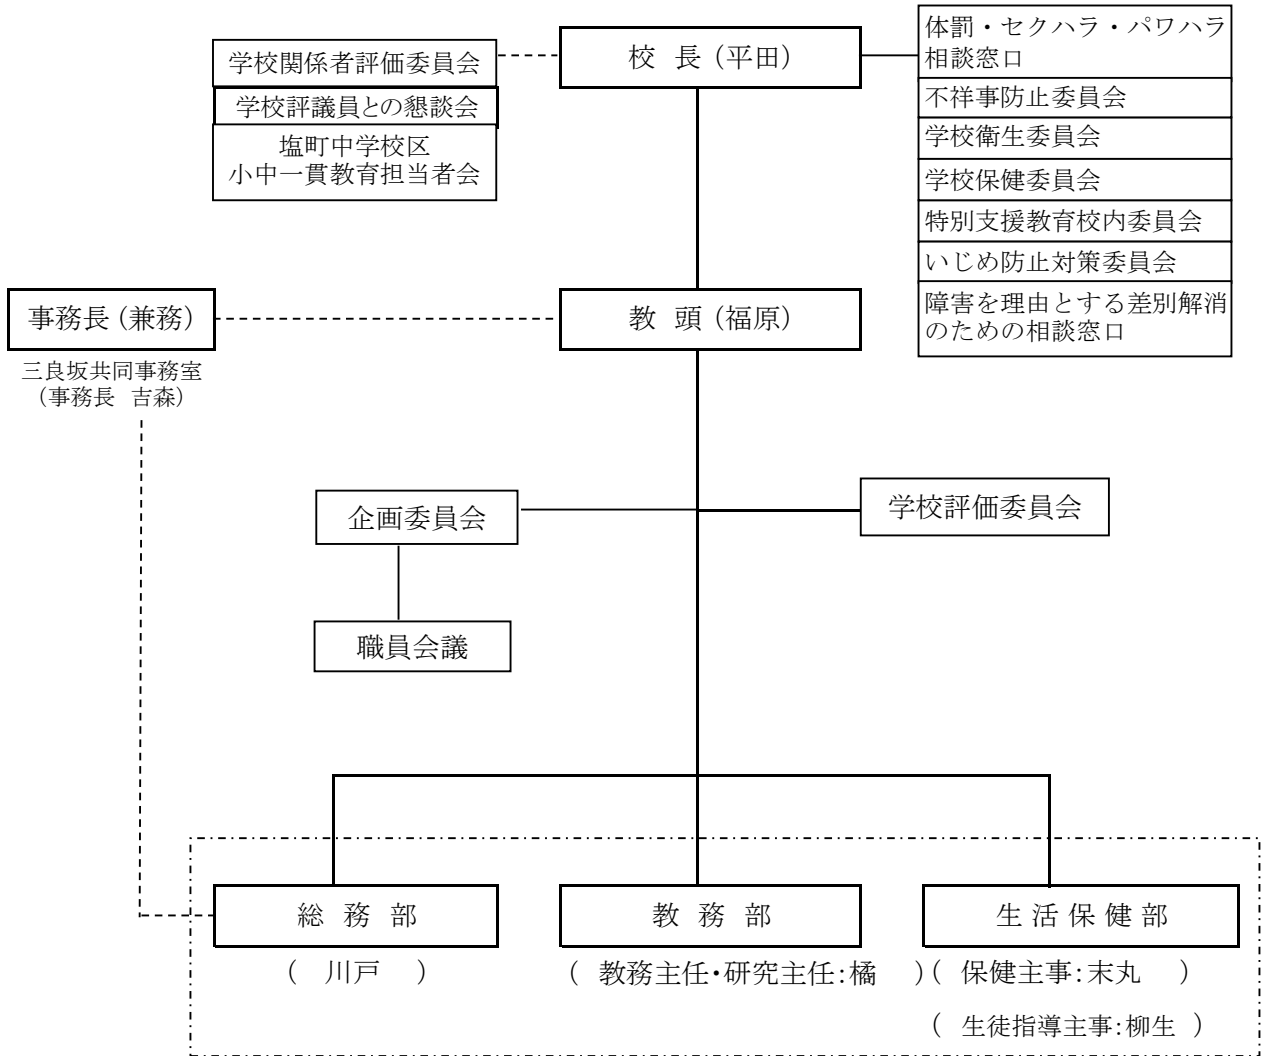

【校務運営組織図】

各担当者

教科・領域	担当者
研究主任	橘
キャリア教育	橘
道徳教育推進教師	橘
特別支援コーディネーター	福原
体力づくり推進リーダー	柳生
幼保小連携担当教員	福原
「学びの変革」推進担当教員	橘
情報教育担当者	福原
小中一貫教育担当者	橘
外国語教育担当	橘
算数担当	柳生

教科・領域	担当者
図書	柳生
食育	末丸
児童会	橘