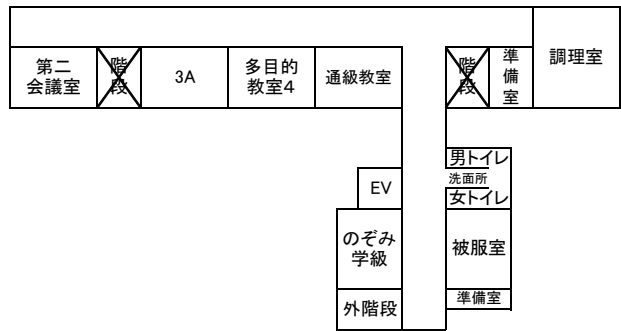

三次市立三次中学校 校舎見取図

令和6年度

1階

2階

3階

4階

体育館

会場・駐車場