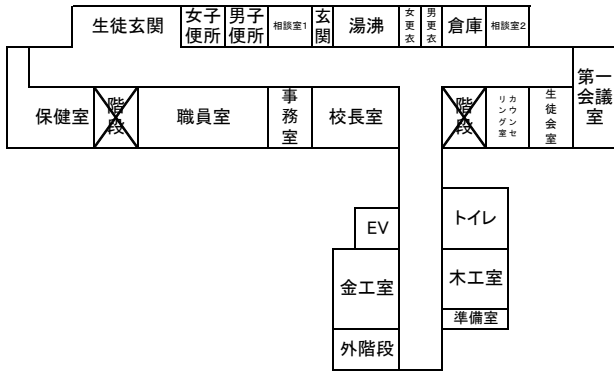

三次市立三次中学校 校舎見取図

令和6年度

1階

2階

3階

4階

体育館

会場・駐車場