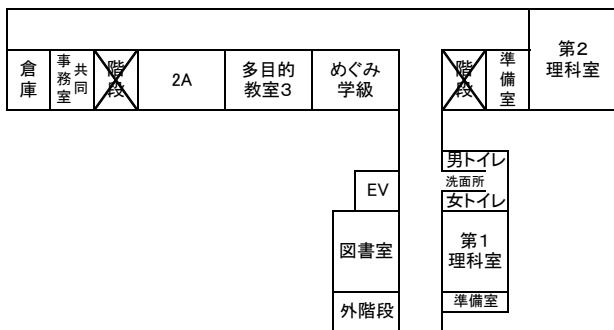

三次市立三次中学校 校舎見取図

令和6年度

1階

2階

3階

4階

体育館

会場・駐車場