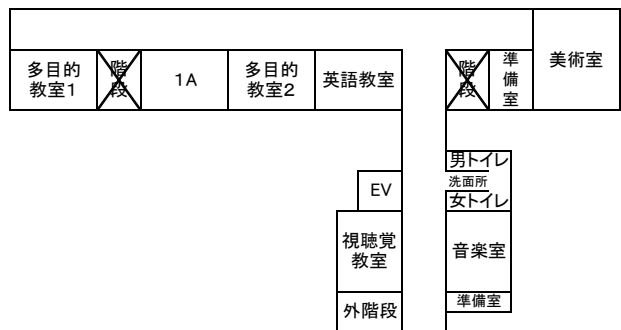

三次市立三次中学校 校舎見取図

令和6年度

1階

2階

3階

4階

体育館

会場・駐車場